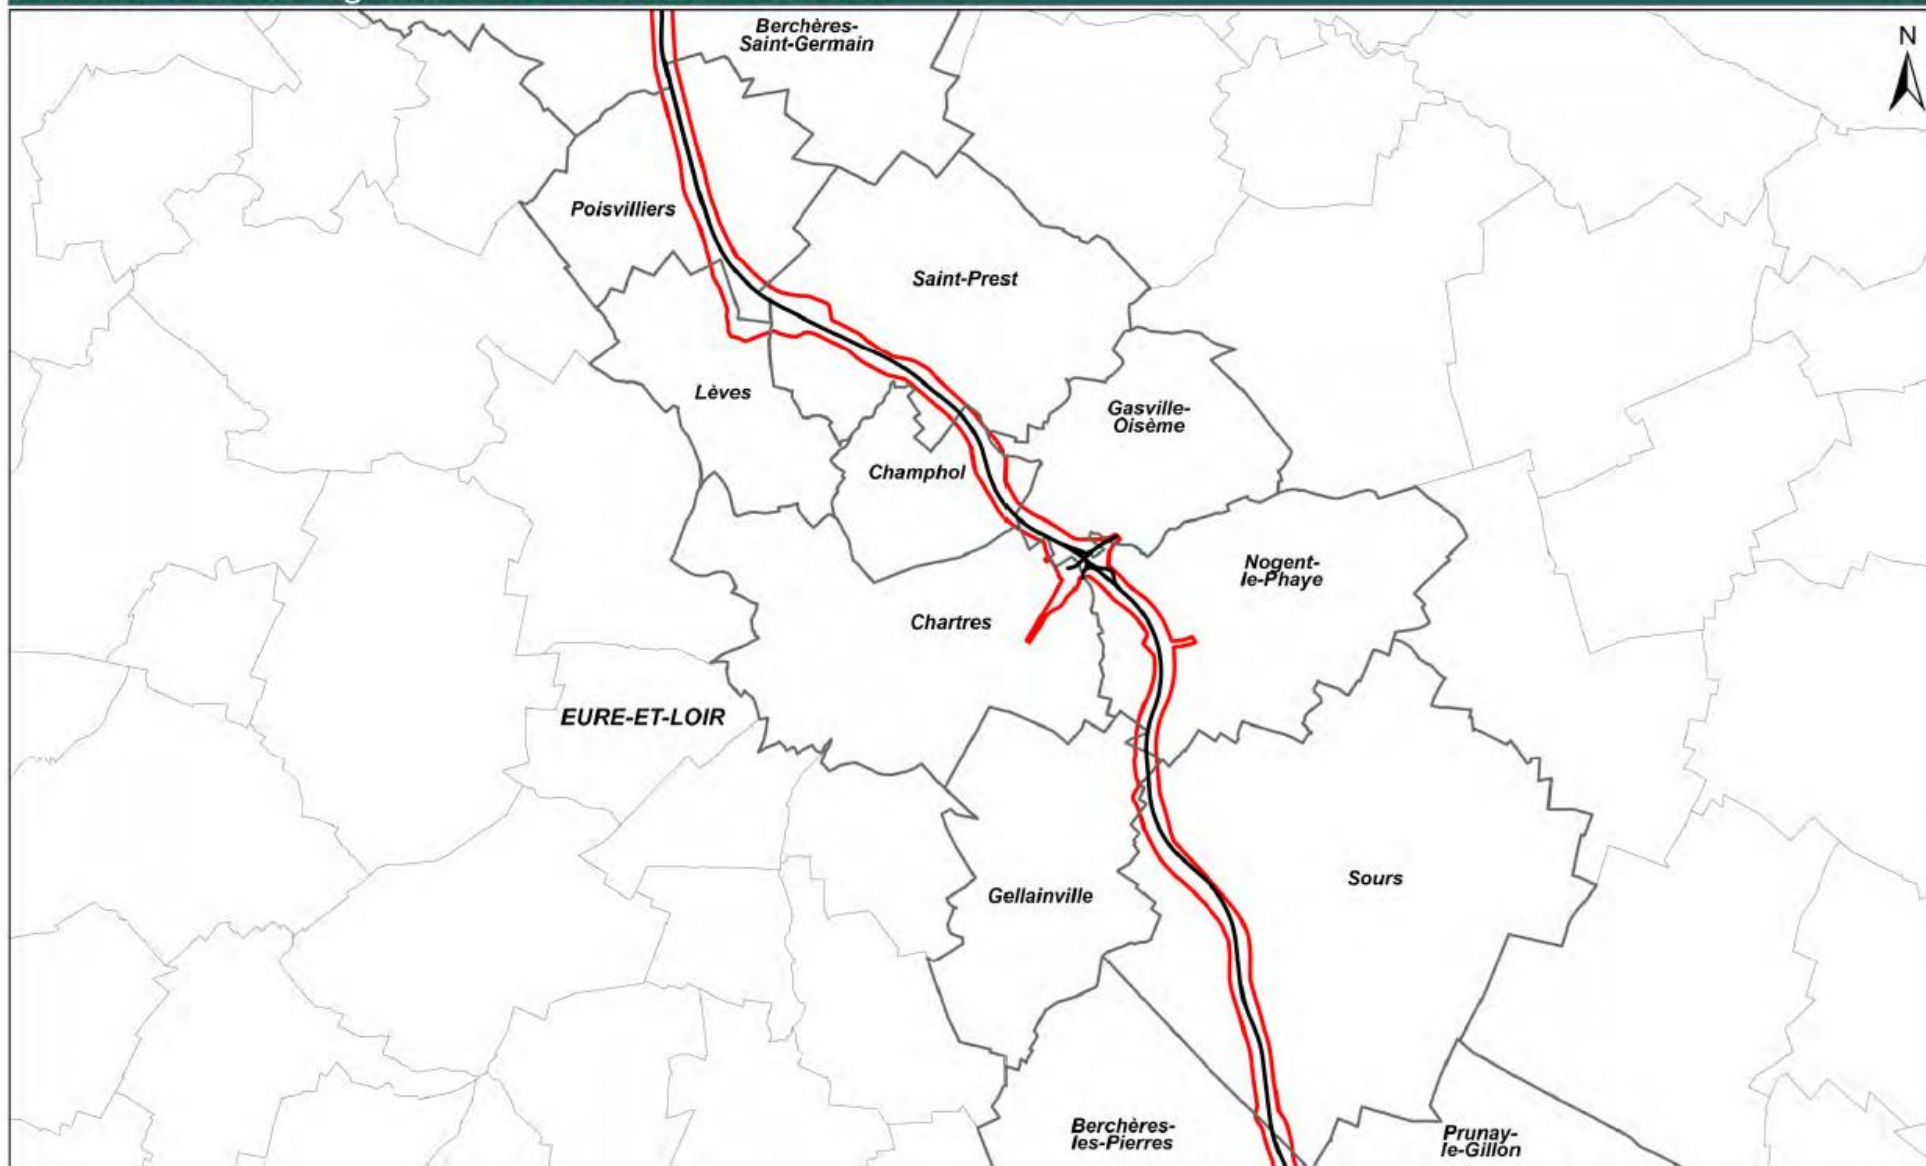

Légende

-  Limite départementale
-  Fuseau de D.U.P.
-  Limite communale

IGN
INSTITUT NATIONAL
DE L'INFORMA-TIQUE
GÉOGRAPHIQUE
ET STATISTIQUE

0 1 000
Le 02/04/2026 Mètres

- Légende**
- Limite départementale
 - Fuseau de D.U.P.
 - Limite communale

0 1 000
Le 02/04/2026 Mètres

Légende

-  Limite départementale
-  Fuseau de D.U.P.
-  Limite communale

0 1 000
Le 02/04/2026  Mètres

Légende

-  Limite départementale
-  Fuseau de D.U.P.
-  Limite communale

0 1 000
Mètres
Le 02/04/2026