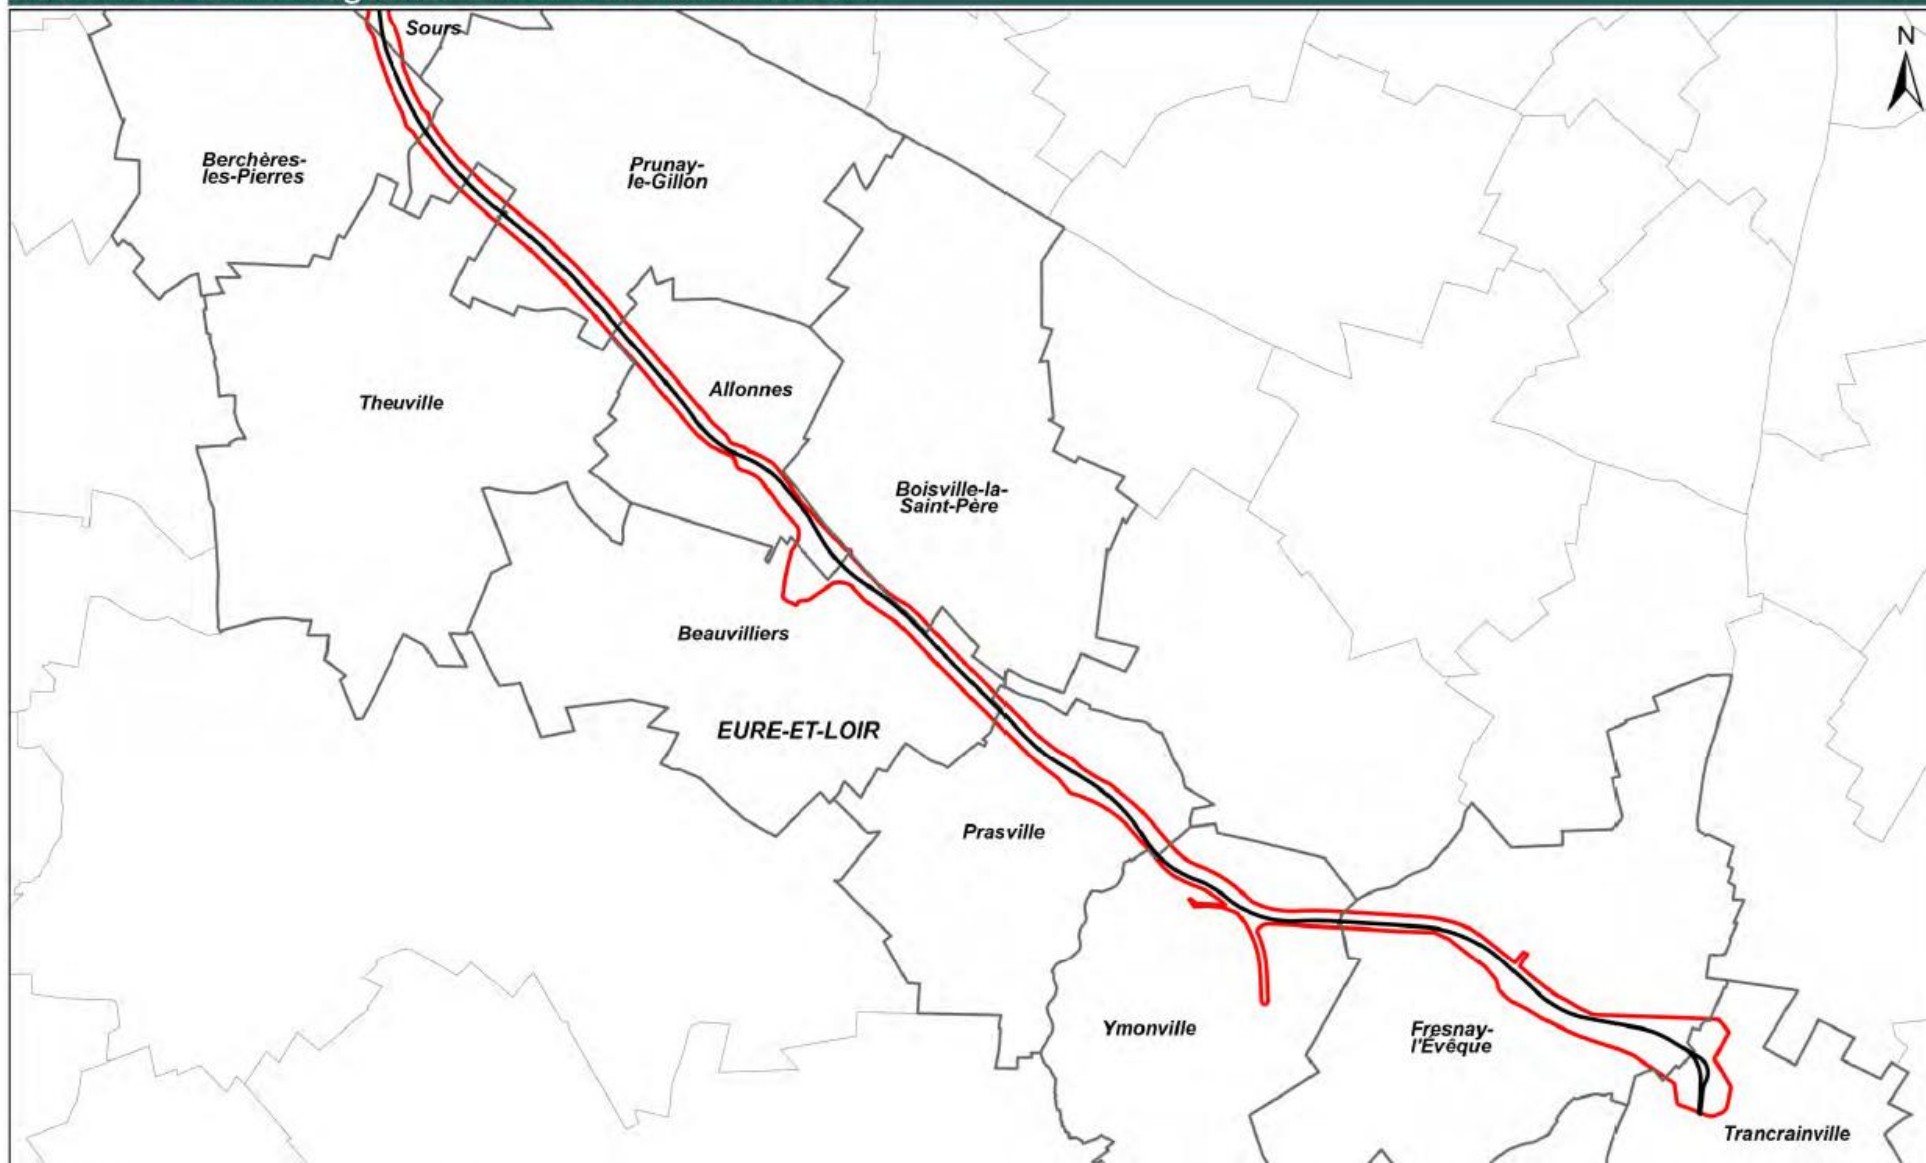

0 1 000
Le 02/04/2026 Mètres

Légende

-  Limite départementale
-  Fuseau de D.U.P.
-  Limite communale

0 1 000
Le 02/04/2026  Mètres

Légende

-  Limite départementale
-  Fuseau de D.U.P.
-  Limite communale

0 1 000
Mètres
Le 02/04/2026