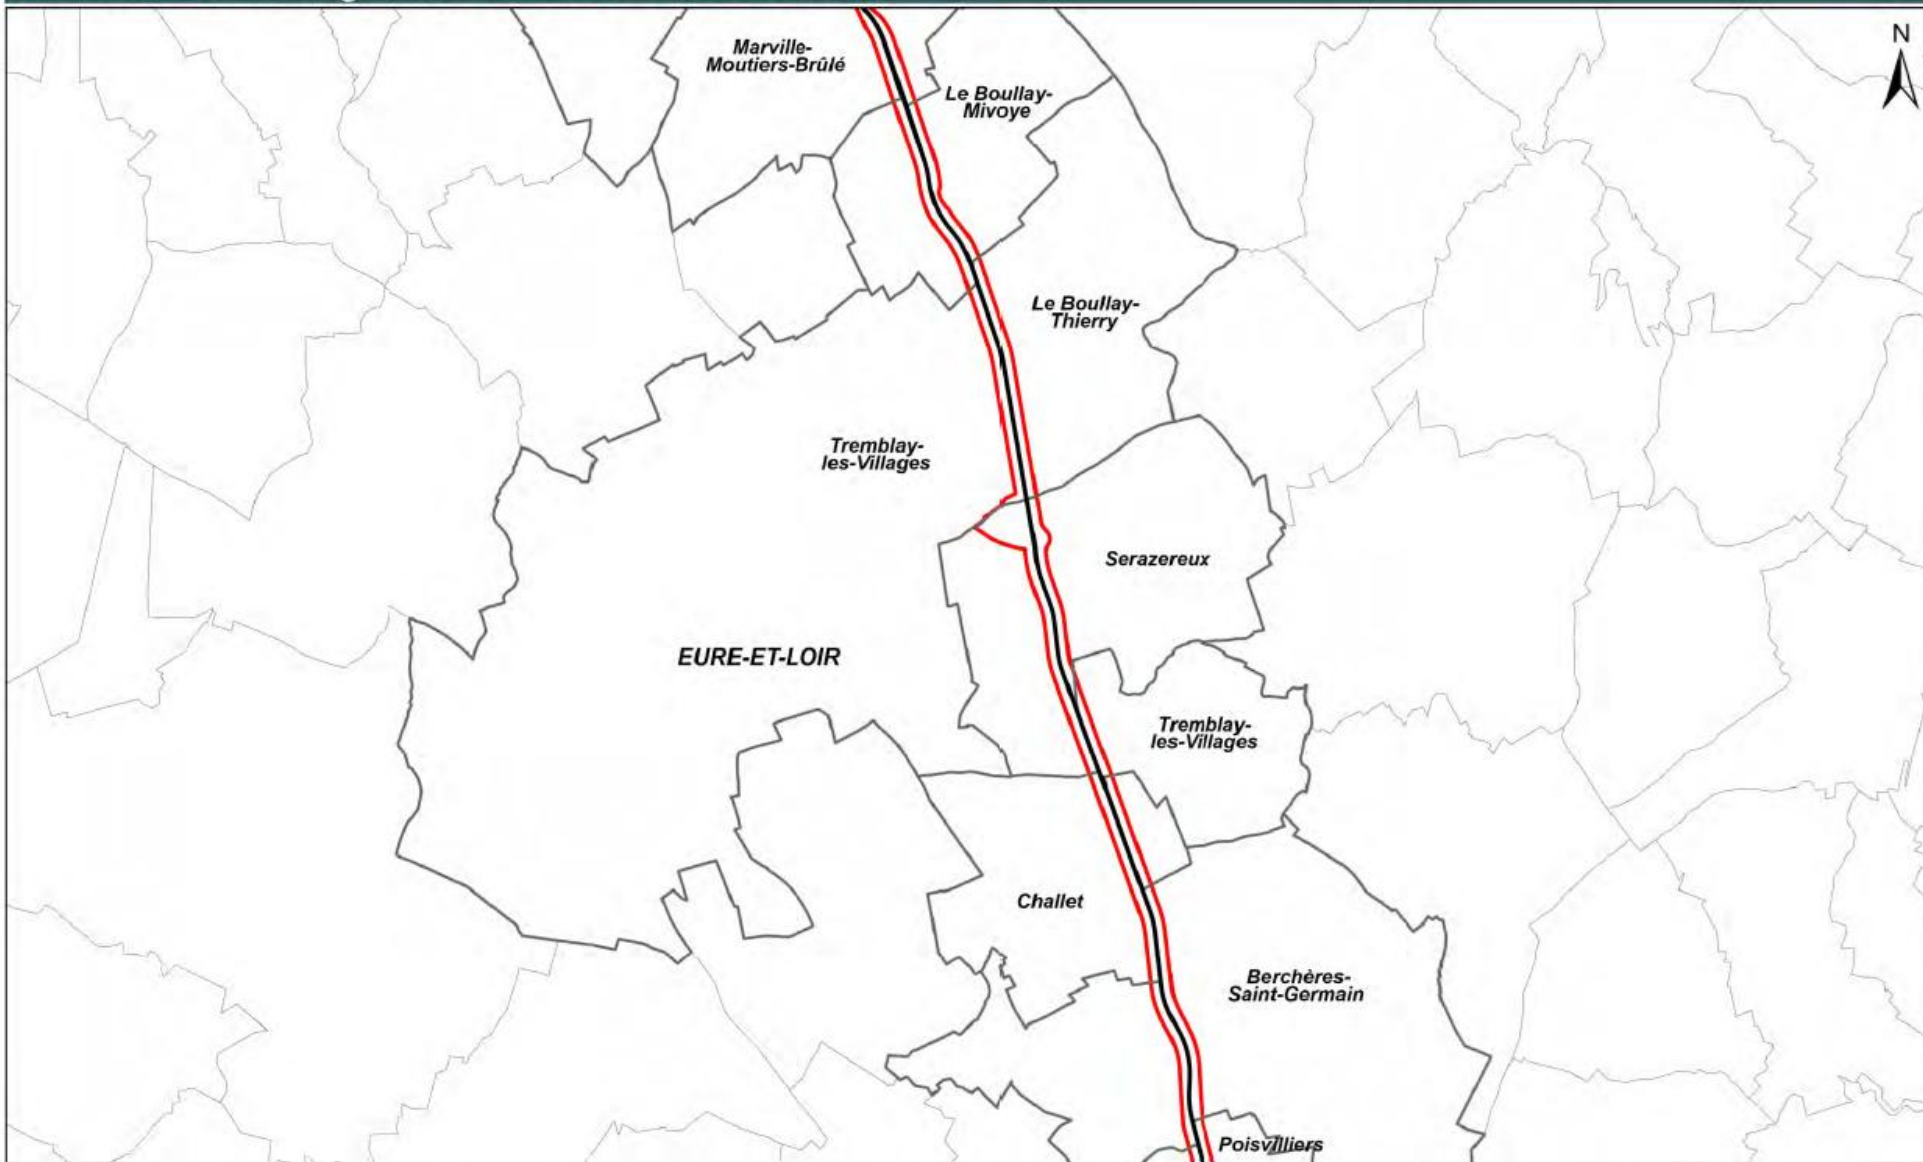

Légende

-  Limite départementale
-  Fuseau de D.U.P.
-  Limite communale

IGN
INSTITUT NATIONAL
DE L'INFORMA-TIQUE
GÉOGRAPHIQUE
ET STATISTIQUE

0 1 000
Le 02/04/2026 Mètres

- Légende**
- Limite départementale
 - Fuseau de D.U.P.
 - Limite communale

0 1 000
Le 02/04/2026 Mètres

Légende

-  Limite départementale
-  Fuseau de D.U.P.
-  Limite communale

0 1 000
Le 02/04/2026  Mètres

Légende

-  Limite départementale
-  Fuseau de D.U.P.
-  Limite communale

0 1 000
Mètres
Le 02/04/2026